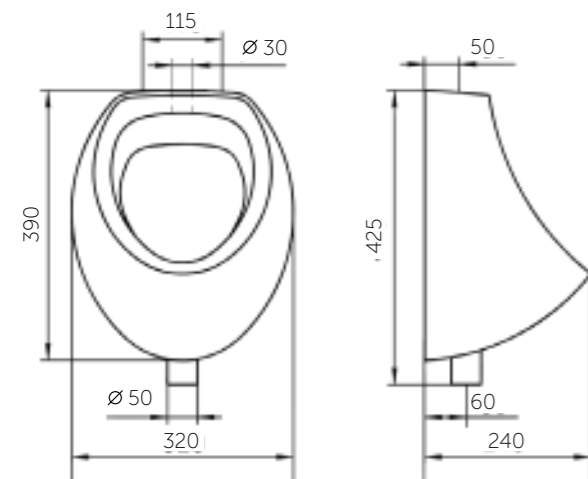

ПИССУАР МИНИ

Писсуар МИНИ — компактный вариант писсуара, который идеально впишется в небольшое пространство. Белоснежный фарфор не желтеет со временем, создавая в помещении атмосферу безупречной чистоты. Гармоничная полукруглая форма создает ощущение гармонии и умиротворенности.