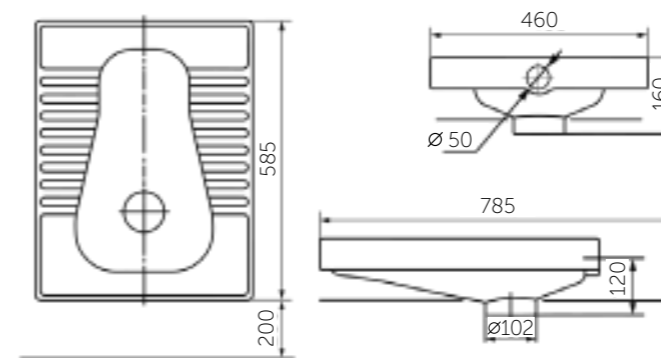

УНИТАЗ НАПОЛЬНЫЙ

Унитаз НАПОЛЬНЫЙ — проверенная десятилетиями использования конструкция, предназначенная для установки в общественных туалетах. Главное его достоинство — непревзойденная надежность, которая позволит напольному унитазу оставаться «в строю» даже не годами, а десятилетиями. Активная эксплуатация никак не скажется на состоянии напольной чаши, а прочный санитарный фарфор, из которого она изготовлена, не боится никаких внешних воздействий, начиная от абразивных моющих средств и заканчивая перепадами температуры.