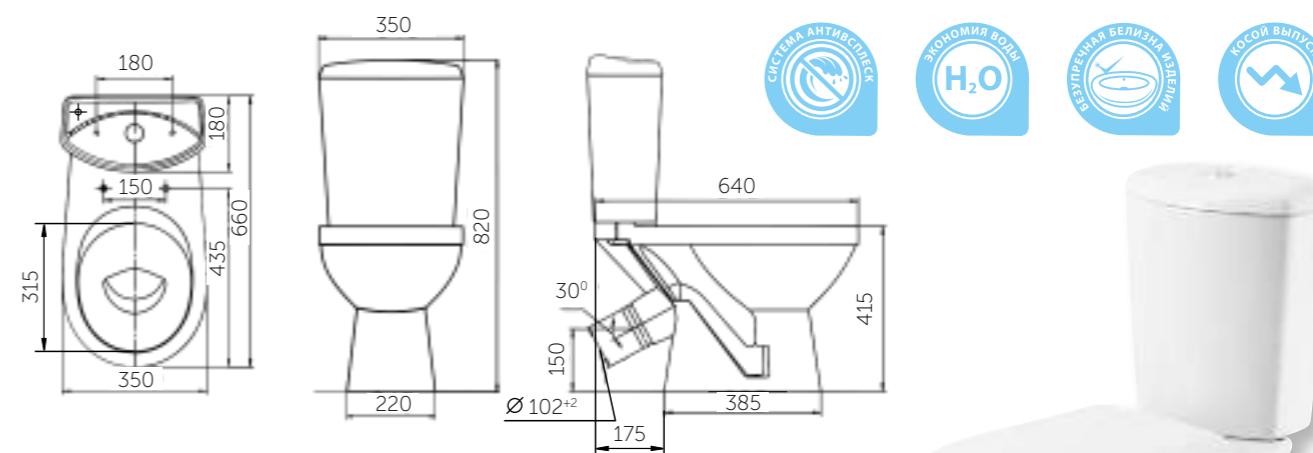

УНИТАЗ-КОМПАКТ КОМФОРТ

В КОМПЛЕКТ ВХОДЯТ:

- унитаз с функцией антивсплеск, препятствующей разбрызгиванию
- бачок
- 2-режим. арматура на 3 и 6 л, обеспечивает бесшумное наполнение и экономию воды
- сиденье с антибактериальным покрытием:
  - полипропилен
  - полипропилен, микролифт
- крепление к полу