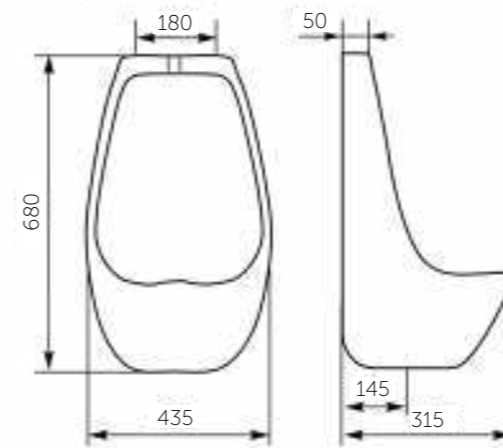

Писсуар ЛЮКС — классическая модель с настенным креплением. Проверенная временем эргономичная форма делает его отличным выбором для общественного мужского туалета. Высококачественный санитарный фарфор не желтеет со временем даже при активном использовании. А возможность укомплектовать писсуар специальным краном и сифоном обеспечит максимальное удобство в использовании и поможет поддерживать безупречную чистоту без лишних усилий. Автоматический писсуар КАСКАД — идеальный вариант для мест общего пользования. Скрытый сенсор отслеживает появление жидкости в чаше писсуара и после его использования проводит автоматический смыв. Такой прием препятствует возникновению неприятных запахов в помещении и позволяет самым щепетильным посетителям туалета не прикасаться к кнопке смыва.

ПИССУАР ЛЮКС

АВТОМАТИЧЕСКИЙ ПИССУАР КАСКАД

В КОМПЛЕКТ ВХОДЯТ:

- писсуар с установленным сенсором
- комплект креплений

Название	Масса, кг	Вес брутто, кг	Размер упаковки, Д*Ш*В, мм	Тип установки
Писсуар Каскад	17,6	19,5	690x450x335	На стену
Писсуар Люкс	16,5	18,4	690x450x335	На стену