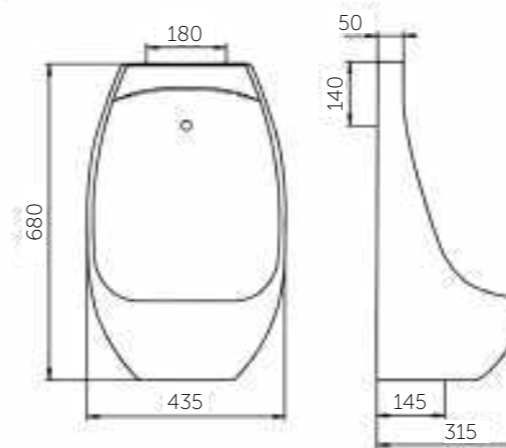

АВТОМАТИЧЕСКИЙ ПИССУАР КАСКАД

В КОМПЛЕКТ ВХОДЯТ:

- писсуар с установленным сенсором
- комплект креплений

Название	Масса, кг	Вес брутто, кг	Размер упаковки, Д*Ш*В, мм	Тип установки
Писсуар Каскад	17,6	19,5	690x450x335	На стену
Писсуар Люкс	16,5	18,4	690x450x335	На стену