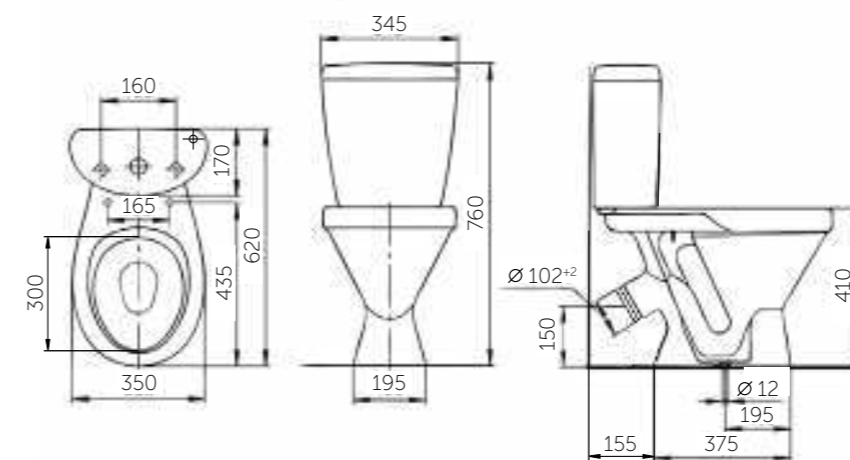

Коллекция ЭЛЕГАНТ — пример строгого, но в то же время запоминающегося дизайна. Название коллекции говорит само за себя: своим внешним видом она приближена к тому самому стандартному образу, что представляется в голове при мысли о классической сантехнике. Сочетание привлекательных обтекаемых форм, цветового исполнения и практичности. Этот унитаз-компакт станет прекрасным выбором для покупателей.

УНИТАЗ-КОМПАКТ ЭЛЕГАНТ

Унитаз-компакт ЭЛЕГАНТ - это стильно, элегантно выглядящая модель. Плавные мягкие линии без выступающих углов и декоративных акцентов вызывают чувство покоя и умиротворения, такое важное для ванной комнаты и санузла. Независимо от окружения унитаз ЭЛЕГАНТ будет смотреться одинаково беспрюгшно.

УНИТАЗ-КОМПАКТ СТАНДАРТ

Унитаз-компакт СТАНДАРТ — прекрасный выбор для покупателя. Классическая форма напольного унитаза обеспечивает простоту монтажа конструкции, удобство в обслуживании и устойчивость.

В КОМПЛЕКТ ВХОДЯТ:

- унитаз с функцией антивсплеск, препятствующей разбрызгиванию
- бачок
- арматура на 6 л, обеспечивает бесшумное наполнение воды
- сиденье полипропилен с антибактериальным покрытием
- крепление к полу

Название	Масса, кг	Вес брутто, кг	Размер упаковки, Д*Ш*В, мм	Арматура	Сиденье	Выпуск	Тип установки
Унитаз-компакт Элегант	16 – унитаз 8,9 – бачок	27,8	775x380x415	1-режим.	Полипропилен	Косой	Напольный
Унитаз-компакт Стандарт	16 – унитаз 7,1 – бачок	26	775x380x415	1-режим.	Полипропилен	Косой	Напольный