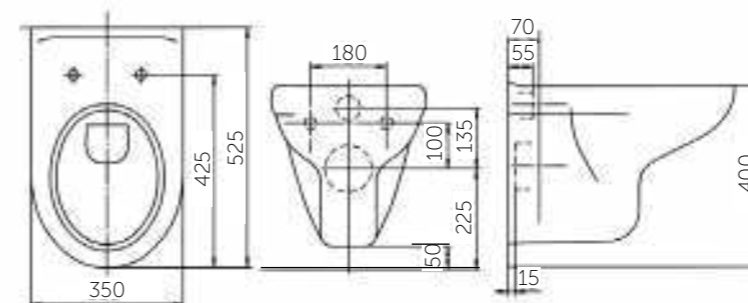

УНИТАЗ ПОДВЕСНОЙ ЭЛЕГАНС

В КОМПЛЕКТ ВХОДЯТ:

- унитаз
- сиденье
  - полипропилен, микролифт
  - дюропласт, микролифт, быстросъемное

ВОЗМОЖНО ПРИОБРЕТЕНИЕ ГОТОВОГО РЕШЕНИЯ 5 В 1:

- унитаз
- сиденье
- установка со смывным механизмом
- кнопка
- звукоизоляционная плита

Название	Масса, кг	Вес брутто, кг	Размер упаковки, Д*Ш*В, мм	Сиденье	Тип установки
Унитаз Элеганс подвесной микролифт	15,5	16,8	390x410x530	Полипропилен микролифт	Подвесной
Унитаз Элеганс Люкс подвесной	15,5	17,2	390x410x530	Дюропласт микролифт (съемное)	Подвесной