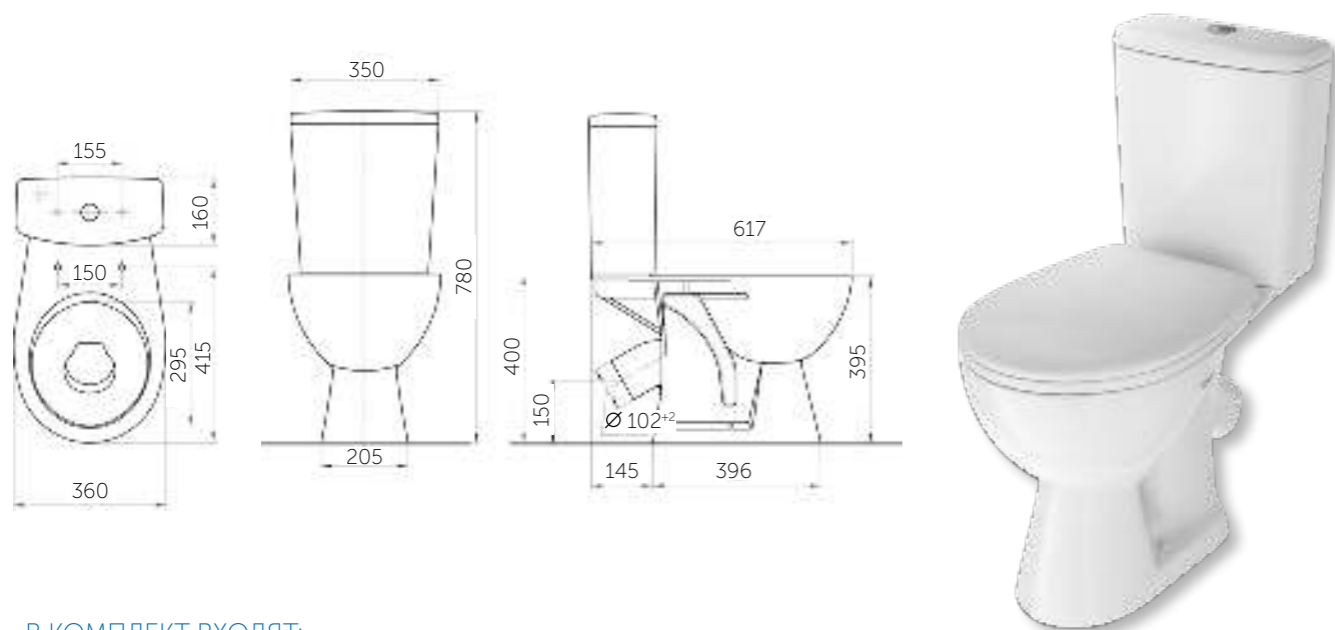

УНИТАЗ-КОМПАКТ УЮТ

В КОМПЛЕКТ ВХОДЯТ:

- унитаз с функцией антивсплеск, препятствующей разбрызгиванию
- бачок
- 2-режим. арматура на 3 и 6 л, обеспечивает бесшумное наполнение воды
- сиденье полипропилен с антибактериальным покрытием
- крепление к полу

В КОМПЛЕКТ ВХОДЯТ:

- унитаз с функцией антивсплеск, препятствующей разбрызгиванию
- бачок
- 2-режим. арматура на 3 и 6 л, обеспечивает бесшумное наполнение воды
- сиденье полипропилен с антибактериальным покрытием, микролифт
- крепление к полу

Название	Масса, кг	Вес брутто, кг	Размер упаковки, Д*Ш*В, мм	Арматура	Сиденье	Выпуск	Тип установки
Унитаз-компакт Уют	17,5 – унитаз 11,7 – бачок	33,0	775x380x415	2-режим. 3/6 л	Полипропилен	Косой	Напольный
Унитаз-компакт СТИЛЬ	17,5 – унитаз 11,7 – бачок	33,0	775x380x415	2-режим. 3/6 л	Жесткий полипропилен, микролифт	Косой	Напольный