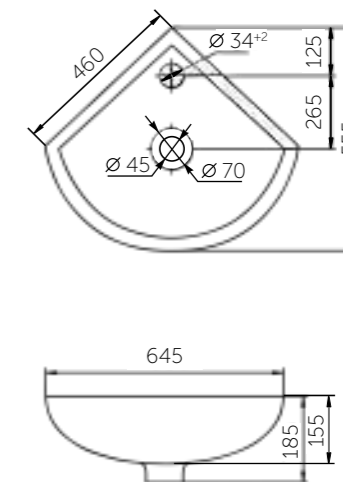

Название	Масса, кг	Вес брутто, кг	Размер упаковки, Д*Ш*В, мм	Комплектация	Тип установки
Умывальник Уют 550	12,6	13,4	570x185x480	Обрамление перелива	На мебель
Умывальник Уют 600	15,4	16,2	620x210x500	Обрамление перелива	На мебель

Название	Масса, кг	Вес брутто, кг	Размер упаковки, Д*Ш*В, мм	Комплектация	Тип установки
Умывальник Элегия	13,7	14,5	620x210x500		На мебель
Умывальник угловой Элегия	14,1	14,9	510x180x505	Обрамление перелива	На мебель