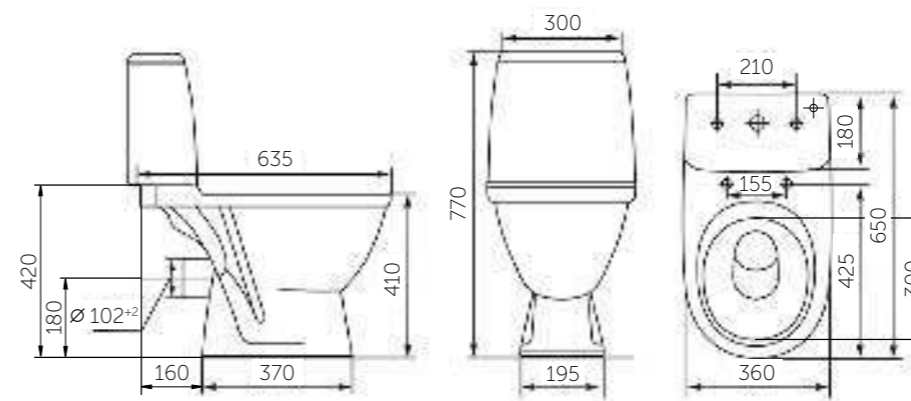

УНИТАЗ-КОМПАКТ ПРЕМЬЕР

Устойчивость и простота в установке сочетается с компактными размерами — благодаря этому без труда найдется ему место в доме. Бачок можно сливать как полностью, так и наполовину: двойная кнопка смыва на 3 и 6 литров помогает экономить воду, а вместе с ней — и деньги. Приятным преимуществом станет также антибактериальное покрытие, которое не дает микробам размножаться на полипропиленовой поверхности сиденья и под ободком, образуя желтоватый налет и распространяя неприятный запах.

В КОМПЛЕКТ ВХОДЯТ:

- унитаз
- бачок
- 2-режим. арматура на 3 и 6 л, обеспечивающая бесшумное наполнение и экономию воды
- сиденье с антибактериальным покрытием
- крепление к полу

УНИТАЗ-КОМПАКТ ДЕТСКИЙ

Этот небольшой удобный унитаз-компакт прекрасно подойдет ребенку. Санитарный фарфор, из которого выполнен унитаз-компакт ДЕТСКИЙ, прост в уходе, что позволит без труда поддерживать важную для маленького владельца чистоту.

Просто взглянув на фото, Вы убедитесь в том, что унитаз-компакт ПРЕМЬЕР полностью отвечает своему звучному названию, а проверив его на практике — поймете, что первое впечатление оказалось верным.

Название	Масса, кг	Вес брутто, кг	Размер упаковки, Д*Ш*В, мм	Арматура	Сиденье	Выпуск	Тип установки
Унитаз-компакт Премьер	18,2 – унитаз 8 – бачок	29,6	795x390x425	2-режим. 3/6 л	Полипропилен	Горизонтальный	Напольный
Унитаз-компакт Премьер Люкс, микролифт	18,2 – унитаз 8 – бачок	30,2	795x410x425	2-режим. 3/6 л	Жесткий полипропилен, микролифт	Горизонтальный	Напольный
Унитаз-компакт Детский	11,8 – унитаз 6,8 – бачок	21,1	740x340x355	1-режим.	Полипропилен	Косой	Напольный