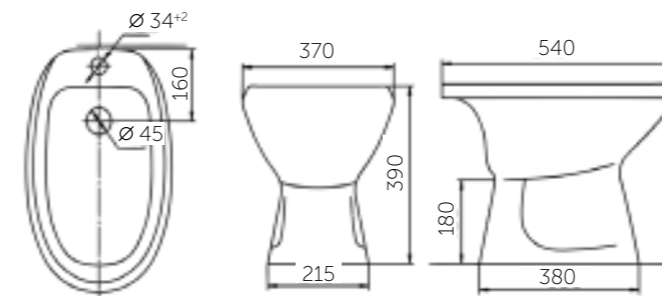

БИДЕ ЛЮКС

Биде ЛЮКС — выбор тех, кто хочет обеспечить себе максимальный комфорт и безупречную гигиену. Выполненное из качественного санитарного фарфора биде найдет себе место в любом интерьере, гармонично вписавшись в обстановку и став настоящим украшением благодаря изящной форме.