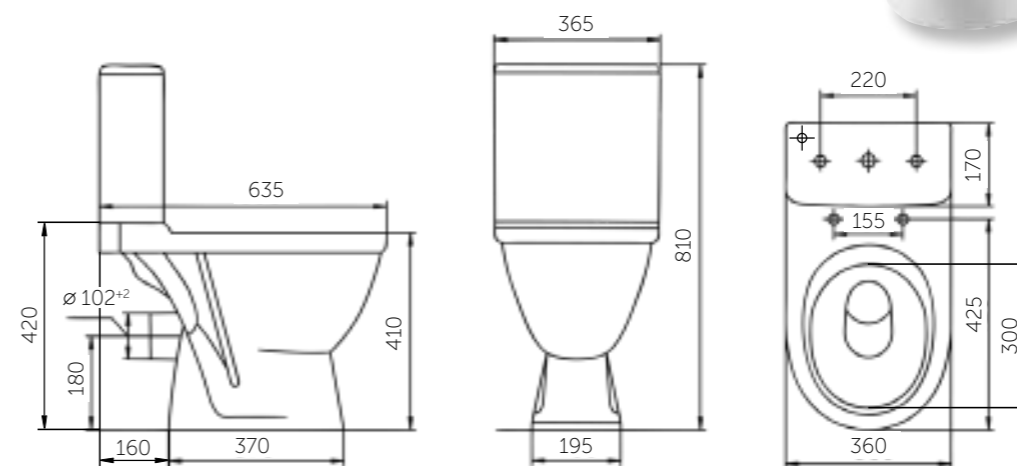

Напольный унитаз-компакт НЕРО — выбор, достойный императора! Надежная и устойчивая конструкция с широким основанием позволяет ему выдерживать любые нагрузки, ее несложно установить и так же легко демонтировать.

Отдельно стоит отметить дизайн унитаза: плавные формы и благородная белизна прочного санитарного фарфора сделают его одним из центральных элементов интерьера ванной комнаты или совмещенного санузла.

В КОМПЛЕКТ ВХОДЯТ:

- унитаз
- бачок
- 2-режим. арматура на 3 и 6 л, обеспечивающая бесшумное наполнение и экономию воды
- Дюропластовое сиденье микролифт с функцией быстрого снятия.
  Для того чтобы снять сиденье с унитаза, достаточно просто потянуть его вверх
- крепление к полу

Название	Масса, кг	Вес брутто, кг	Размер упаковки, Д*Ш*В, мм	Арматура	Сиденье	Выпуск	Тип установки
Унитаз-компакт Неро	18,2 – унитаз 12,5 – бачок	35,2	795x410x425	2-режим. 3/6 л	Дюропласт, микролифт, быстросъемное	Горизонтальный	Напольный
Унитаз-компакт Неро Люкс, микролифт	18,2 – унитаз 12,5 – бачок	35,4	795x410x425	2-режим. 3/6 л (Siamp/OLI)	Дюропласт, микролифт, быстросъемное	Горизонтальный	Напольный