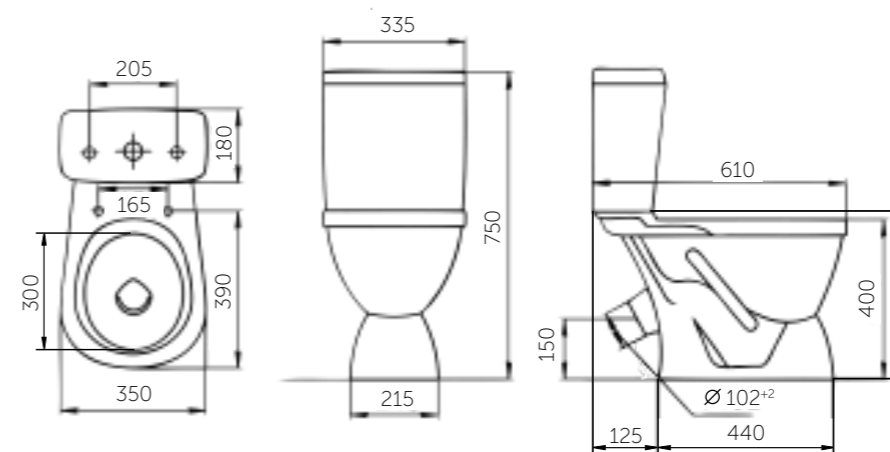

Проверенная временем классика никогда не выходит из моды и не теряет актуальности, оставаясь популярной и востребованной как у рядового покупателя, так и у занимающегося разработкой индивидуальных проектов интерьера дизайнера.

Унитаз-компакт ЛИРА — пример такой классики: формы унитаза-компакта выглядят достойно. Неброская благородная роскошь — выбор настоящих эстетов, высоко ценящих подлинную красоту и при этом не желающих жертвовать практичностью. Гармония скругленных углов и блеск белоснежного фарфора станут прекрасным дополнением и украшением Вашей ванной комнаты.

В КОМПЛЕКТ ВХОДЯТ:

- унитаз с функцией антивсплеск, препятствующей разбрызгиванию
- бачок
- арматура, обеспечивающая бесшумное наполнение
- сиденье с антибактериальным покрытием:
  - полипропилен
  - полипропилен, микролифт
- крепление к полу

Название	Масса, кг	Вес брутто, кг	Размер упаковки, Д*Ш*В, мм	Арматура	Сиденье	Выпуск	Тип установки
Унитаз-компакт Лира	18 – унитаз 10,2 – бачок	31,4	775x380x415	1-режим.	Полипропилен	Косой	Напольный
Унитаз-компакт Лира Люкс, микролифт	18 – унитаз 10,2 – бачок	31,9	775x380x415	1-режим.	Жесткий полипропилен, микролифт	Косой	Напольный