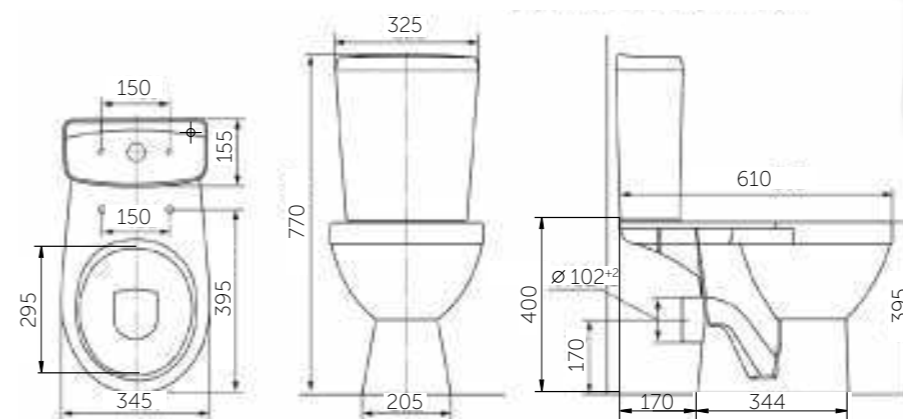

Уют в ванной комнате складывается из множества деталей: свою роль играет и керамическая плитка на стенах, и разнообразные аксессуары, и, разумеется, центральный элемент интерьера — сантехника. Глянцевая белоснежная санитарная керамика с плавными, приятными для глаза обтекаемыми формами — это та самая нестареющая и всегда беспроигрышно выглядящая классика, которая прекрасно впишется в любую обстановку. И отличным примером такой классики можно назвать унитаз-компакт РИО. Простая, но при этом стильная модель отлично подойдет как для небольшого помещения, так и для просторного санузла.

УНИТАЗ-КОМПАКТ РИО

Главная особенность унитаза — возможность подключения к любой системе канализации:

- в стену
- в пол
- в стык между стеной и полом

В КОМПЛЕКТ ВХОДЯТ:

- унитаз
- бачок
- 2-режим. арматура на 3 и 6 л, обеспечивающая бесшумное наполнение и экономию воды
- сиденье с антибактериальным покрытием
  - полипропилен
  - полипропилен, микролифт
- крепление к полу

Название	Масса, кг	Вес брутто, кг	Размер упаковки, Д*Ш*В, мм	Арматура	Сиденье	Выпуск	Тип установки
Унитаз-компакт Рио	15 – унитаз 9,6 – бачок	27,8	775x380x415	2-режим. 3/6 л	Полипропилен	Горизонтальный (универсальный)	Напольный
Унитаз-компакт Рио Люкс, микролифт	15 – унитаз 9,6 – бачок	28,3	775x380x415	2-режим. 3/6 л	Жесткий полипропилен, микролифт	Горизонтальный (универсальный)	Напольный