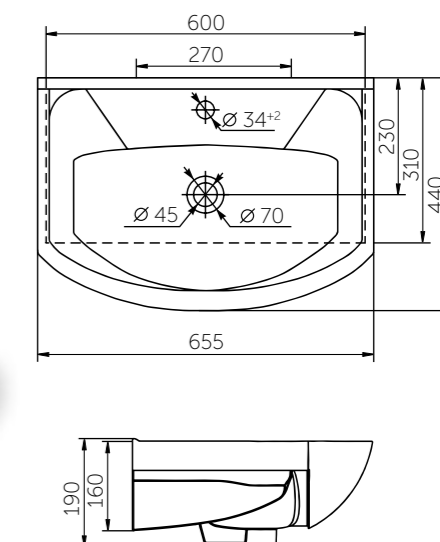

Название	Масса, кг	Вес брутто, кг	Размер упаковки, Д*Ш*В, мм	Комплектация	Тип установки
Умывальник Элеганс 500	11,4	12,2	570x185x480	Обрамление перелива	На мебель
Умывальник Элеганс 550	12,8	13,6	570x185x480	Обрамление перелива	На мебель

Название	Масса, кг	Вес брутто, кг	Размер упаковки, Д*Ш*В, мм	Комплектация	Тип установки
Умывальник Элеганс 600	14,8	15,7	670x190x450	Обрамление перелива	На мебель
Умывальник Элеганс 650	15,5	16,4	670x190x450	Обрамление перелива	На мебель