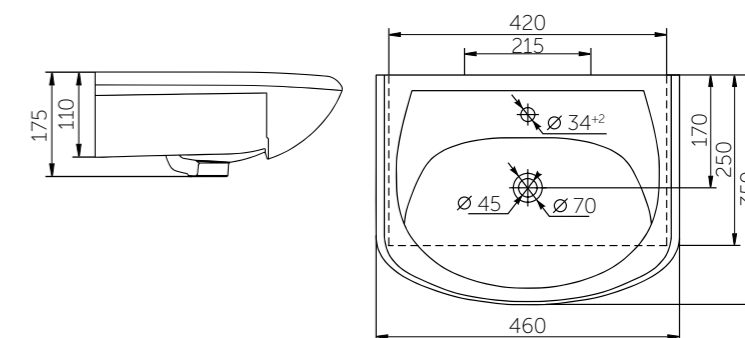

УМЫВАЛЬНИК МЕБЕЛЬНЫЙ УЮТ 500

Умывальник УЮТ 500 сделает ванную комнату действительно уютным местом: формы полукруглой раковины станут акцентом любого интерьера, от обстановки в ретро-стиле и до яркого современного дизайна. Конструкция умывальника обеспечивает простоту в установке и удобство в использовании, а отсутствие выступающих углов обеспечивает безопасность.