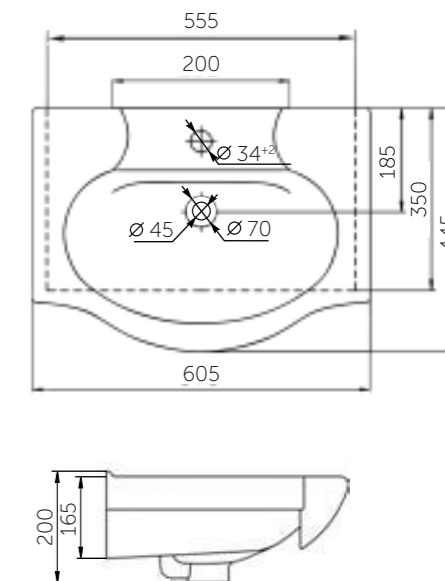

УМЫВАЛЬНИК МЕБЕЛЬНЫЙ ЭЛЕГИЯ

Белоснежный мебельный умывальник ЭЛЕГИЯ — бесприкрытый классический вариант умывальника для ванной комнаты. Он хорошо смотрится на тумбах из любого материала. Приятные обтекаемые формы дарят ощущение чистоты и комфорта своим внешним видом.

УМЫВАЛЬНИК МЕБЕЛЬНЫЙ УГЛОВОЙ ЭЛЕГИЯ

Угловой мебельный умывальник ЭЛЕГИЯ — отличный выбор для небольшой ванной комнаты. Данная форма позволяет эффективно использовать остающееся незадействованным пространство и освобождает много места, которым можно воспользоваться по своему усмотрению. Стильный внешний вид умывальника позволяет пользоваться им не только с комфортом, но и с удовольствием.