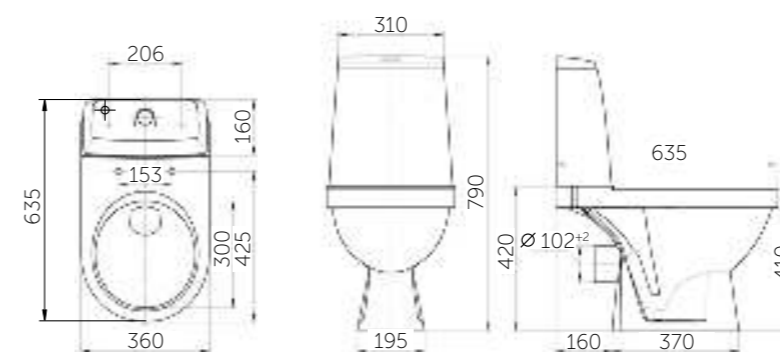

УНИТАЗ-КОМПАКТ БРАВО

Унитаз-компакт БРАВО – отличное решение для любой ванной комнаты. По душе покупателю придется возможность экономичного расхода воды благодаря двойной системе слива 3/6 л. Антибактериальное покрытие сиденья позволяет избежать размножения бактерий, появления желтизны, неприятного запаха.