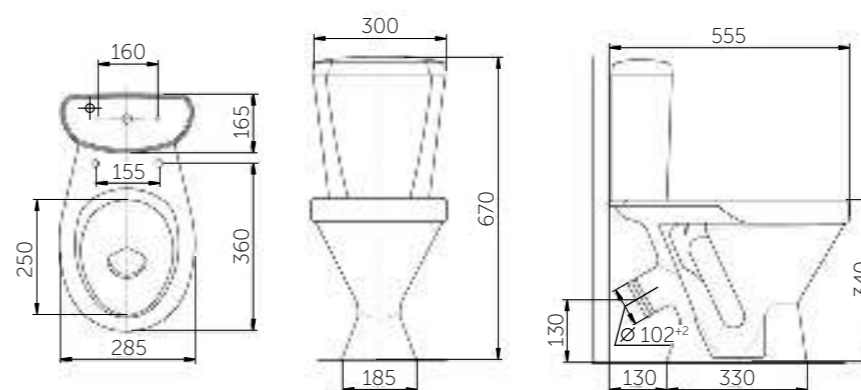

УНИТАЗ-КОМПАКТ ДЕТСКИЙ

Этот небольшой удобный унитаз-компакт прекрасно подойдет ребенку. Санитарный фарфор, из которого выполнен унитаз-компакт ДЕТСКИЙ, прост в уходе, что позволит без труда поддерживать важную для маленького владельца чистоту.