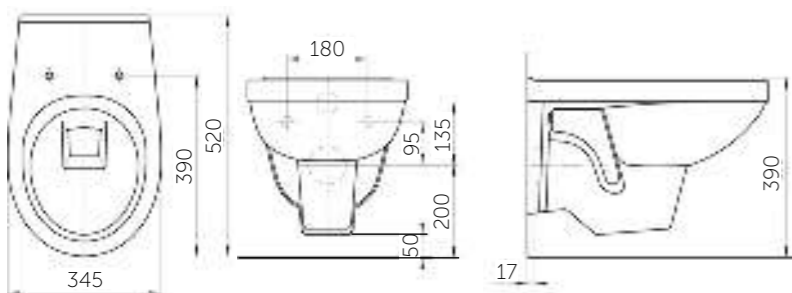

УНИТАЗ ПОДВЕСНОЙ РИО

В КОМПЛЕКТ ВХОДЯТ:

- унитаз
- сиденье
  - полипропилен
  - полипропилен, микролифт

ВОЗМОЖНО ПРИОБРЕТЕНИЕ ГОТОВОГО РЕШЕНИЯ 5 В 1:

- унитаз
- сиденье
- установка со смывным механизмом
- кнопка
- звукоизоляционная плита

Название	Масса, кг	Вес брутто, кг	Размер упаковки, Д*Ш*В, мм	Сиденье	Тип установки
Унитаз Рио подвесной	14,1	15,4	390x390x530	Полипропилен	Подвесной