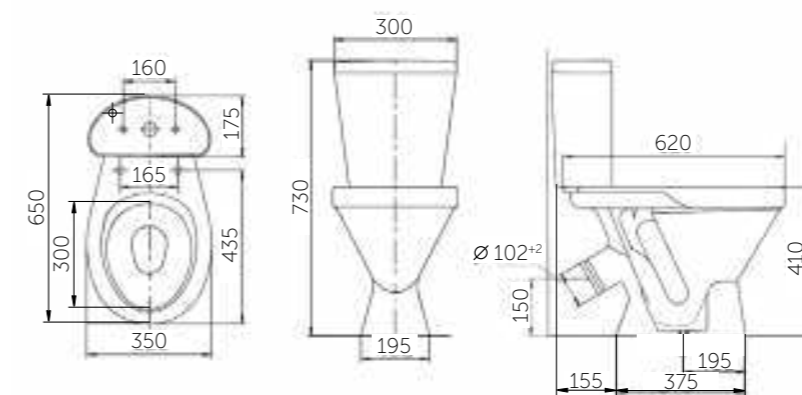

УНИТАЗ-КОМПАКТ СТАНДАРТ

Унитаз-компакт СТАНДАРТ — прекрасный выбор для покупателя. Классическая форма напольного унитаза обеспечивает простоту монтажа конструкции, удобство в обслуживании и устойчивость.